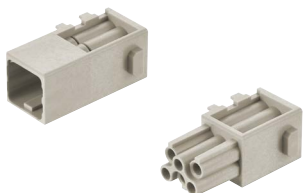

Naše portfolio - osvědčená kvalita.

Moduly Han-Modular® Domino společnosti HARTING

Nové moduly Domino společnosti Harting, umožňují širokou škálu různých možností připojení, při mnohem menších rozměrech. Lze je také kombinovat s předchozími moduly Han-Modular v konektorových pouzdrech. Není tedy problém vyměnit modul Han-Modular pro napájení, za odpovídající modul Domino, aby bylo možné přidat další modul Domino, například pro přenos dat. Moduly Domino se jednoduše zasunou do sebe a poté se umístí do pouzdra konektoru.

Modul Domino pro napájení

- Han-Domino EE Cube, krimpovaný
- 4 kontakty
 - 16 A / 400 V
 - 0,14 ... 4 mm²
 - krimpovací svorka, Han E

- Han-Domino DD Kostka, krimpovací
- 6 kontaktů
 - 10 A / 250 V
 - 0,14 ... 2,5 mm²
 - krimpovací svorka, Han D

Domino-modul pro přenos signálu

- Han-Domino HD Cube, krimpovaný
- 16 kontaktů
 - 4 A / 32 V
 - 0,09 ... 0,5 mm²
 - krimpovací svorka, D-Sub

Domino-Modul pro přenos dat

- Han-Domino M12 Cube
- pro vložku Han M12
 - D-kódování (Cat. 5e)
 - kódování X (Cat. 6A)
 - až 10 Gbit/s

- Han-Domino M12 GND Cube
- pro 1 vložku Han M12
 - D-kódování (Cat. 5e)
 - kódování X (Cat. 6A)
 - až 10 Gbit/s
 - verze s dodatečným stíněním kloubového rámu

Domino-Modul pro připojení vzduchu

- Han-Domino Pneumatická kostka
- 1 kontakt
 - ≤ 10 bar
 - 3 + 4 + 6 mm