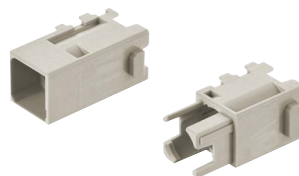

Naše portfolio - osvědčená kvalita.

Moduly Han-Modular® Domino společnosti HARTING

Nové moduly Domino společnosti Harting, umožňují širokou škálu různých možností připojení, při mnohem menších rozměrech. Lze je také kombinovat s předchozími moduly Han-Modular v konektorových pouzdrech. Není tedy problém vyměnit modul Han-Modular pro napájení, za odpovídající modul Domino, aby bylo možné přidat další modul Domino, například pro přenos dat. Moduly Domino se jednoduše zasunou do sebe a poté se umístí do pouzdra konektoru.

Modul Domino pro napájení

- Han-Domino EE Cube, krimpovaný
- 4 kontakty
 - 16 A / 400 V
 - 0,14 ... 4 mm²
 - krimpovací svorka, Han E

- Han-Domino DD Kostka, krimpovací
- 6 kontaktů
 - 10 A / 250 V
 - 0,14 ... 2,5 mm²
 - krimpovací svorka, Han D

Domino-modul pro přenos signálu

- Han-Domino HD Cube, krimpovaný
- 16 kontaktů
 - 4 A / 32 V
 - 0,09 ... 0,5 mm²
 - krimpovací svorka, D-Sub

Domino-Modul pro přenos dat

- Han-Domino M12 Cube
- pro vložku Han M12
 - D-kódování (Cat. 5e)
 - kódování X (Cat. 6A)
 - až 10 Gbit/s

- Han-Domino M12 GND Cube
- pro 1 vložku Han M12
 - D-kódování (Cat. 5e)
 - kódování X (Cat. 6A)
 - až 10 Gbit/s
 - verze s dodatečným stíněním kloubového rámu

Domino-Modul pro připojení vzduchu

- Han-Domino Pneumatická kostka
- 1 kontakt
 - ≤ 10 bar
 - 3 + 4 + 6 mm