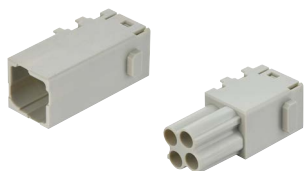

Moduly Han-Modular® Domino společnosti HARTING

Novinky v portfoliu

Autorizovaný Distributor.

- Úspora místa a hmotnosti až 50%.
- Kratší doba montáže.
- Možnost více typů připojení v jednom konektoru.
- Moduly Han-Modular a Domino v jednom pouzdře.
- Možnost kombinace napájení, vzduchu, přenosu dat a signálu v jednom konektoru.

Naše portfolio - osvědčená kvalita.

Moduly Han-Modular® Domino společnosti HARTING

Nové moduly Domino společnosti Harting, umožňují širokou škálu různých možností připojení, při mnohem menších rozměrech. Lze je také kombinovat s předchozími moduly Han-Modular v konektorových pouzdrech. Není tedy problém vyměnit modul Han-Modular pro napájení, za odpovídající modul Domino, aby bylo možné přidat další modul Domino, například pro přenos dat. Moduly Domino se jednoduše zasunou do sebe a poté se umístí do pouzdra konektoru.

Modul Domino pro napájení

- Han-Domino EE Cube, krimpovaný
- 4 kontakty
 - 16 A / 400 V
 - 0,14 ... 4 mm²
 - krimpovací svorka, Han E

- Han-Domino DD Kostka, krimpovací
- 6 kontaktů
 - 10 A / 250 V
 - 0,14 ... 2,5 mm²
 - krimpovací svorka, Han D

Domino-modul pro přenos signálu

- Han-Domino HD Cube, krimpovaný
- 16 kontaktů
 - 4 A / 32 V
 - 0,09 ... 0,5 mm²
 - krimpovací svorka, D-Sub

Domino-Modul pro přenos dat

- Han-Domino M12 Cube
- pro vložku Han M12
 - D-kódování (Cat. 5e)
 - kódování X (Cat. 6A)
 - až 10 Gbit/s