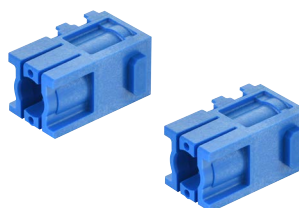

Naše portfolio - osvědčená kvalita.

Moduly Han-Modular® Domino společnosti HARTING

Nové moduly Domino společnosti Harting, umožňují širokou škálu různých možností připojení, při mnohem menších rozměrech. Lze je také kombinovat s předchozími moduly Han-Modular v konektorových pouzdrech. Není tedy problém vyměnit modul Han-Modular pro napájení, za odpovídající modul Domino, aby bylo možné přidat další modul Domino, například pro přenos dat. Moduly Domino se jednoduše zasunou do sebe a poté se umístí do pouzdra konektoru.

Modul Domino pro napájení

- Han-Domino EE Cube, krimpovaný
- 4 kontakty
 - 16 A / 400 V
 - 0,14 ... 4 mm²
 - krimpovací svorka, Han E

- Han-Domino DD Kostka, krimpovací
- 6 kontaktů
 - 10 A / 250 V
 - 0,14 ... 2,5 mm²
 - krimpovací svorka, Han D

Domino-modul pro přenos signálu

- Han-Domino HD Cube, krimpovaný
- 16 kontaktů
 - 4 A / 32 V
 - 0,09 ... 0,5 mm²
 - krimpovací svorka, D-Sub

Domino-Modul pro přenos dat

- Han-Domino M12 Cube
- pro vložku Han M12
 - D-kódování (Cat. 5e)
 - kódování X (Cat. 6A)
 - až 10 Gbit/s

- Han-Domino M12 GND Cube
- pro 1 vložku Han M12
 - D-kódování (Cat. 5e)
 - kódování X (Cat. 6A)
 - až 10 Gbit/s
 - verze s dodatečným stíněním kloubového rámu

Domino-Modul pro připojení vzduchu

- Han-Domino Pneumatická kostka
- 1 kontakt
 - ≤ 10 bar
 - 3 + 4 + 6 mm