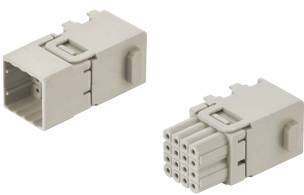

Naše portfolio - osvědčená kvalita.

Moduly Han-Modular® Domino společnosti HARTING

Nové moduly Domino společnosti Harting, umožňují širokou škálu různých možností připojení, při mnohem menších rozměrech. Lze je také kombinovat s předchozími moduly Han-Modular v konektorových pouzdrech. Není tedy problém vyměnit modul Han-Modular pro napájení, za odpovídající modul Domino, aby bylo možné přidat další modul Domino, například pro přenos dat. Moduly Domino se jednoduše zasunou do sebe a poté se umístí do pouzdra konektoru.

Modul Domino pro napájení

- Han-Domino EE Cube, krimpovaný
- 4 kontakty
 - 16 A / 400 V
 - 0,14 ... 4 mm²
 - krimpovací svorka, Han E

- Han-Domino DD Kostka, krimpovací
- 6 kontaktů
 - 10 A / 250 V
 - 0,14 ... 2,5 mm²
 - krimpovací svorka, Han D

Domino-modul pro přenos signálu

- Han-Domino HD Cube, krimpovaný
- 16 kontaktů
 - 4 A / 32 V
 - 0,09 ... 0,5 mm²
 - krimpovací svorka, D-Sub

Domino-Modul pro přenos dat

- Han-Domino M12 Cube
- pro vložku Han M12
 - D-kódování (Cat. 5e)
 - kódování X (Cat. 6A)
 - až 10 Gbit/s

- Han-Domino M12 GND Cube
- pro 1 vložku Han M12
 - D-kódování (Cat. 5e)
 - kódování X (Cat. 6A)
 - až 10 Gbit/s
 - verze s dodatečným stíněním kloubového rámu

Domino-Modul pro připojení vzduchu

- Han-Domino Pneumatická kostka
- 1 kontakt
 - ≤ 10 bar
 - 3 + 4 + 6 mm