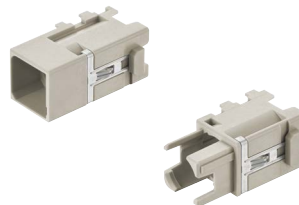

Naše portfolio - osvědčená kvalita.

Moduly Han-Modular® Domino společnosti HARTING

Nové moduly Domino společnosti Harting, umožňují širokou škálu různých možností připojení, při mnohem menších rozměrech. Lze je také kombinovat s předchozími moduly Han-Modular v konektorových pouzdrech. Není tedy problém vyměnit modul Han-Modular pro napájení, za odpovídající modul Domino, aby bylo možné přidat další modul Domino, například pro přenos dat. Moduly Domino se jednoduše zasunou do sebe a poté se umístí do pouzdra konektoru.

Modul Domino pro napájení

- Han-Domino EE Cube, krimpovaný
- 4 kontakty
 - 16 A / 400 V
 - 0,14 ... 4 mm²
 - krimpovací svorka, Han E

- Han-Domino DD Kostka, krimpovací
- 6 kontaktů
 - 10 A / 250 V
 - 0,14 ... 2,5 mm²
 - krimpovací svorka, Han D

Domino-modul pro přenos signálu

- Han-Domino HD Cube, krimpovaný
- 16 kontaktů
 - 4 A / 32 V
 - 0,09 ... 0,5 mm²
 - krimpovací svorka, D-Sub

Domino-Modul pro přenos dat

- Han-Domino M12 Cube
- pro vložku Han M12
 - D-kódování (Cat. 5e)
 - kódování X (Cat. 6A)
 - až 10 Gbit/s

- Han-Domino M12 GND Cube
- pro 1 vložku Han M12
 - D-kódování (Cat. 5e)
 - kódování X (Cat. 6A)
 - až 10 Gbit/s
 - verze s dodatečným stíněním kloubového rámu

Domino-Modul pro připojení vzduchu

- Han-Domino Pneumatická kostka
- 1 kontakt
 - ≤ 10 bar
 - 3 + 4 + 6 mm